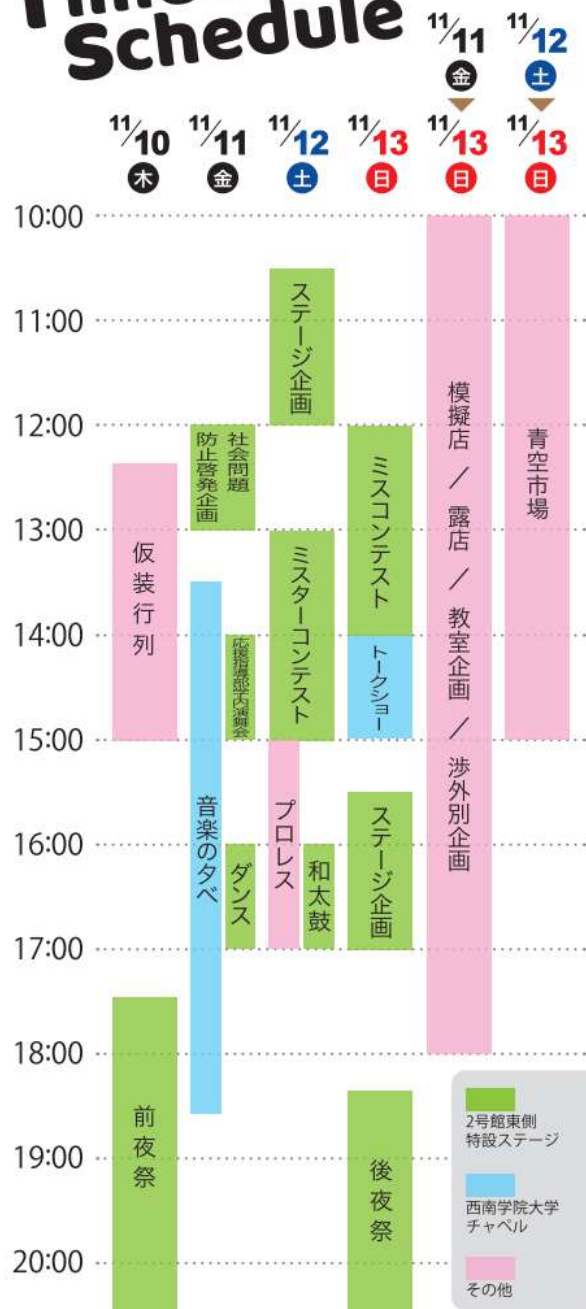

# Time Schedule

タイムスケジュール

**10日** 11/11 金 11/12 土

## 仮装行列

～大学祭の魅力を  
煌めかそう～  
12:20～15:00  
2号館東側特設ステージ

**前夜祭**  
オールスター前夜祭  
～ただの前夜祭じゃあらへんで～  
17:30～20:30  
2号館東側特設ステージ

**12日** 11/13 日

## ステージ企画新番組

～ひらめけ!!  
解答少女～  
10:30～12:00  
2号館東側特設ステージ

**ミスター西南コンテスト  
2022 マスカレード**  
13:00～15:00  
2号館東側特設ステージ

**プロレス企画 MACHO×FAMILY**  
～筋肉を知れば世界が平和に～  
15:00～17:00  
図書館跡駐輪場特設リング

**和太鼓パフォーマンス**  
～轟～  
16:00～17:00  
2号館東側特設ステージ

## 模擬店・露店

本学全域にて

11金 12土 13日

10:00～18:00  
10:00～16:00